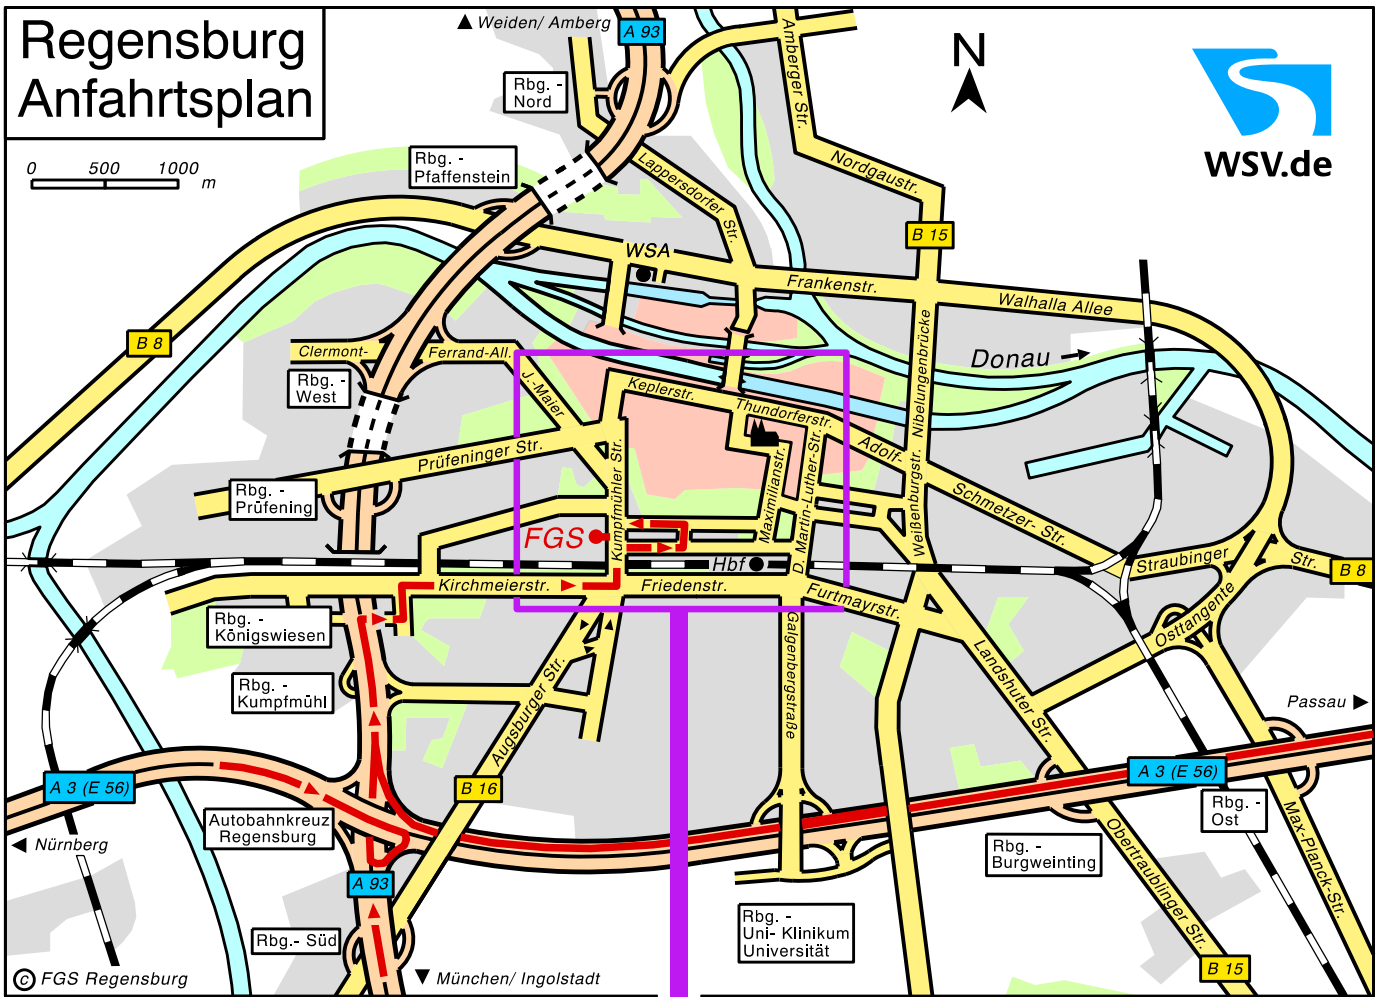

Regensburg Anfahrtsplan

0 500 1000 m

Regensburg - Innenstadt

Hotel Münchner Hof
Tändlergasse 9
93047 Regensburg
Tel.: 0941-5844-0
Lage: Nähe Dom

Hotel "Zum Fröhlichen Türken"
Fröhliche-Türken-Str. 11
93047 Regensburg
Tel.: 0941-53651
Lage: Nähe "Neue Wurstkuchl"

0 100 200 m

Hotel Central
Margaretenstr. 18
93047 Regensburg
Tel.: 0941-298484-0
Lage: Nähe Bahnhof