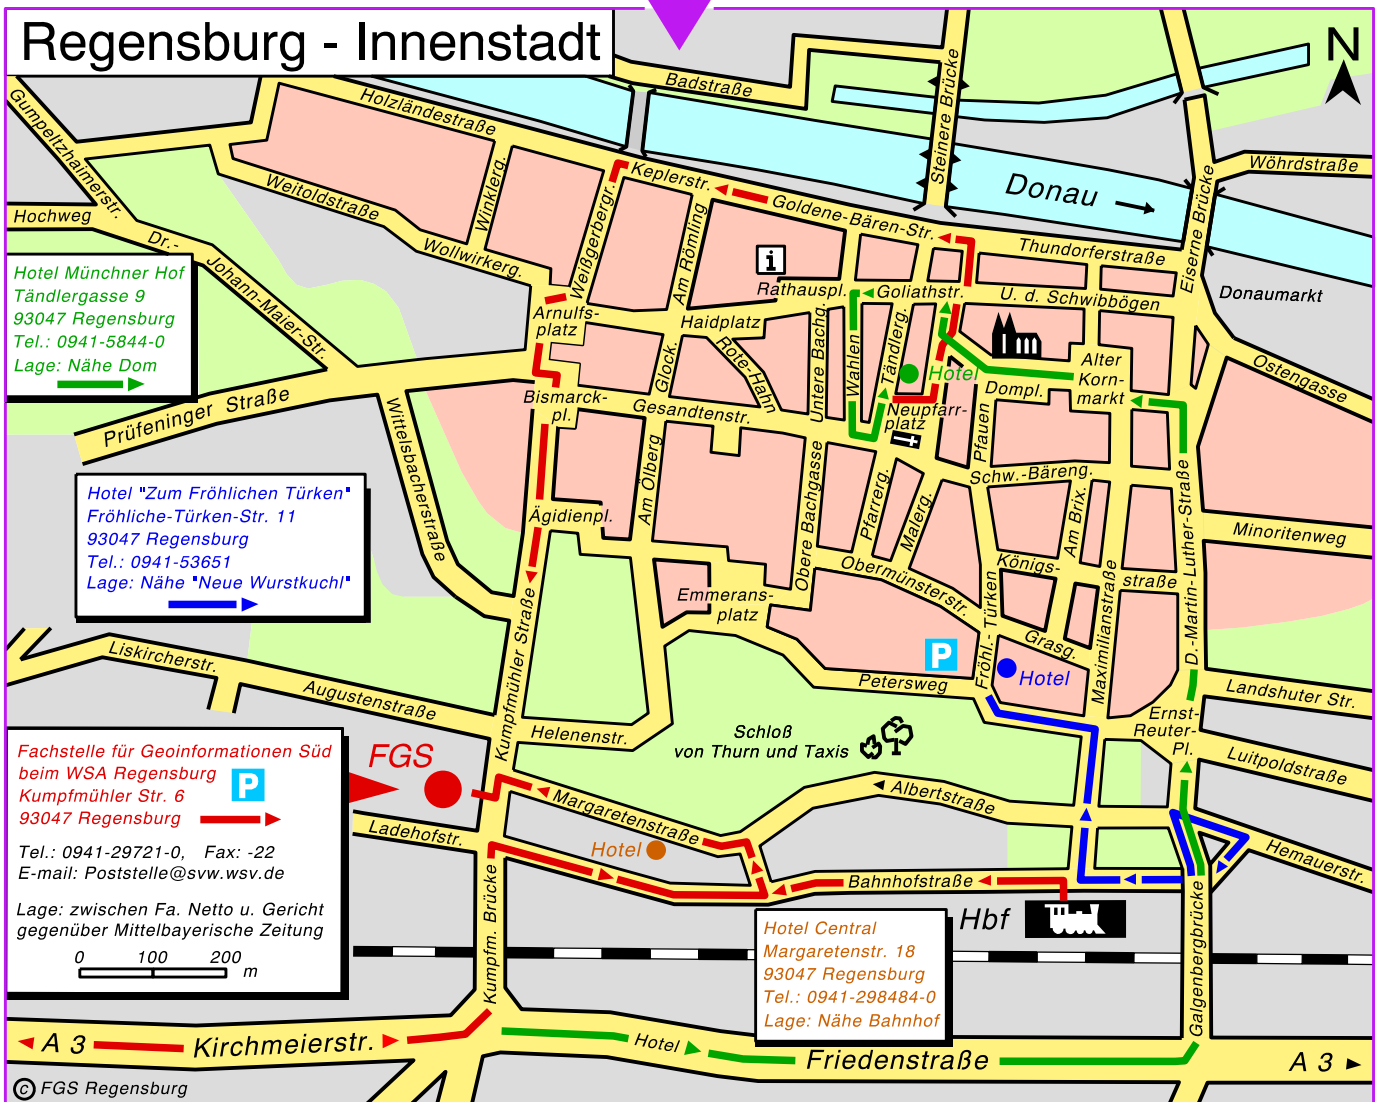

Regensburg Anfahrtsplan

0 500 1000 m

Regensburg - Innenstadt

Hotel Münchner Hof
Tändlergasse 9
93047 Regensburg
Tel.: 0941-5844-0
Lage: Nähe Dom

Hotel "Zum Fröhlichen Türken"
Fröhliche-Türken-Str. 11
93047 Regensburg
Tel.: 0941-53651
Lage: Nähe "Neue Wurstkuchl"

Fachstelle für Geoinformationen Süd
beim WSA Regensburg
Kumpfmühl Str. 6
93047 Regensburg

Tel.: 0941-29721-0, Fax: -22
E-mail: Poststelle@svw.wsv.de

Lage: zwischen Fa. Netto u. Gericht
gegenüber Mittelbayerische Zeitung

0 100 200 m

Hotel Central
Margaretenstr. 18
93047 Regensburg
Tel.: 0941-298484-0
Lage: Nähe Bahnhof